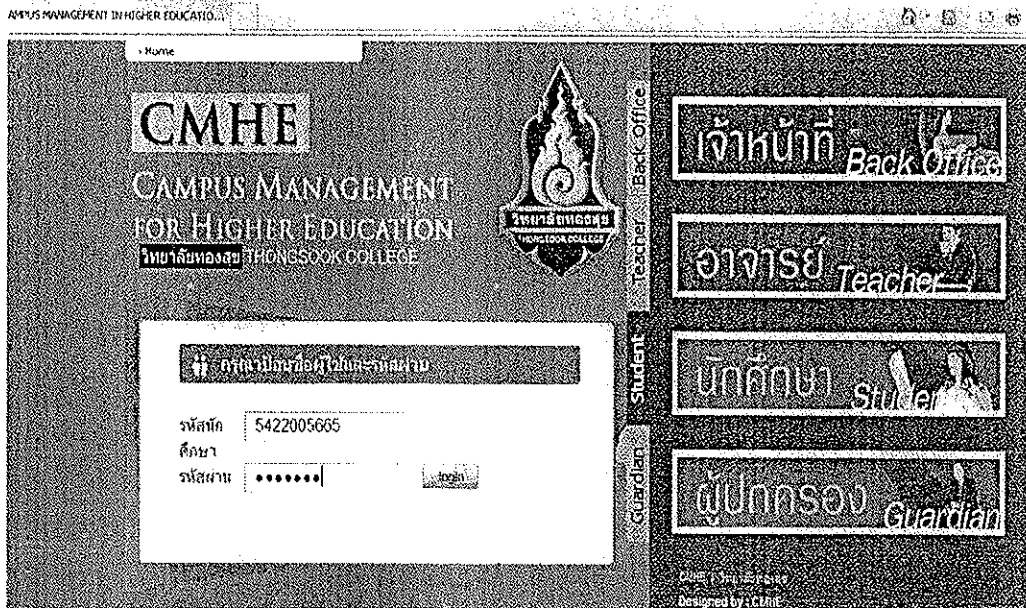

ระบบสารสนเทศเพื่อการบริหารและการตัดสินใจ

1. ระบบทะเบียนการจัดการเรียนการสอน

นักศึกษาสามารถตรวจสอบผลการเรียน การลงทะเบียน ห้องเรียน อาจารย์ผู้สอน เวลาเรียนผ่านระบบ CHME ได้ทาง www.thongsook.ac.th ในส่วนงานบริการนักศึกษา